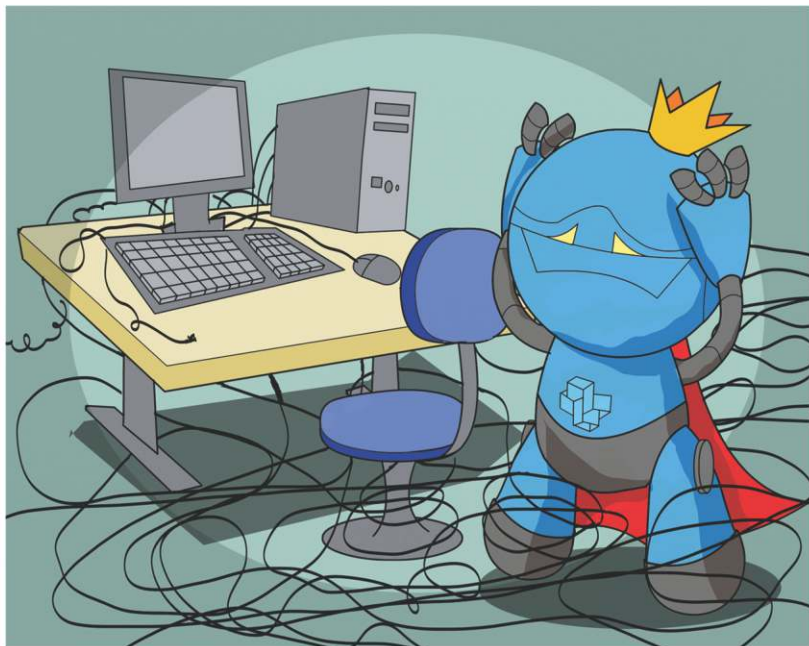

JOGO DOS ERROS

Descubra as 08 diferenças entre os desenhos: