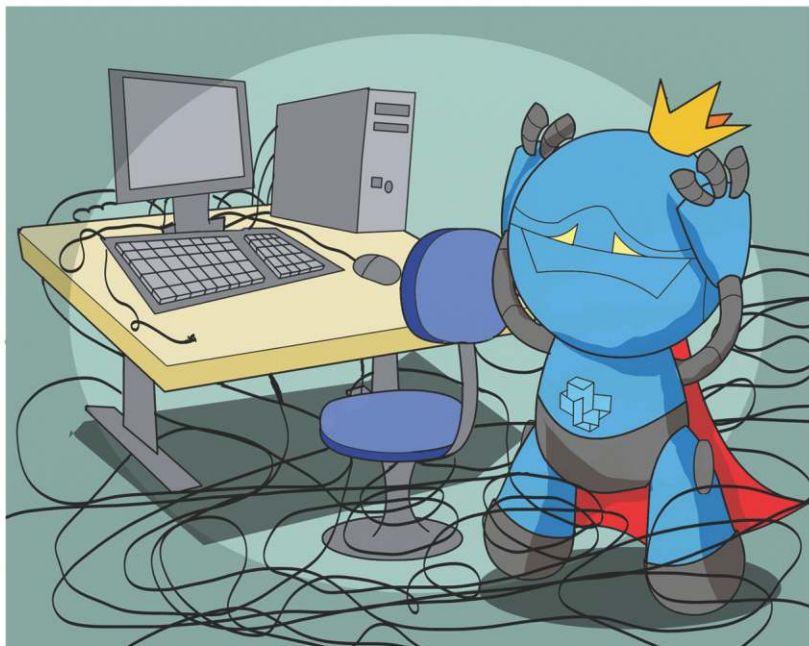

JOGO DOS ERROS

Descubra as 08 diferenças entre os desenhos: